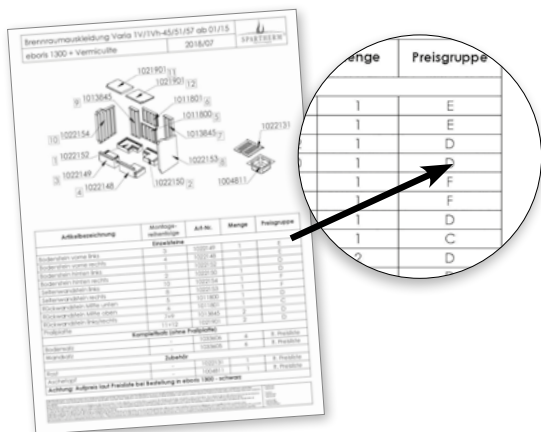

Schamotte

Baureihe / Modell	Bodensatz (Elfenbein)		Wandsatz (Elfenbein)		Prallplatte		Rost		Aschetopf		eboris 1300 ultra Komplettsatz Schwarz	
	Art.-Nr.	CHF exkl. MwSt.	Art.-Nr.	CHF exkl. MwSt.	Art.-Nr.	CHF exkl. MwSt.	Art.-Nr.	CHF exkl. MwSt.	Art.-Nr.	CHF exkl. MwSt.	Art.-Nr.	CHF exkl. MwSt.

Linear Kassette

XS 500	-	1032854	97,00	1071411	258,00	1060872	115,00	-	-	-	-	-
S 600	-	1017638	229,00	1047756	207,00	1019710	97,00	-	-	-	-	-
M 700	-	1017639	278,00	1047758	271,00	1019711	97,00	-	-	-	-	-
L 800	-	1017640	272,00	1047759	279,00	1019712	97,00	-	-	-	-	-
XL 900	-	1017641	283,00	1047760	302,00	1019713	97,00	-	-	-	-	-

Schamotte für Außenbefeuerungstür

		Art.-Nr.	CHF exkl. MwSt.
Außenbefeuerungsstein	Bis 2008 (4 Löcher)	1062340	97,00
Außenbefeuerungsstein	Ab 2008	1013345	97,00

Preise für Einzelsteine

Mit den neuen Schamotteplänen geben wir für Bestellungen von einzelnen Steinen nur noch Preisgruppen an (s. Abb. unten links). Die Preise der einzelnen Gruppen vom Schamottesatzplan bitte der unten stehenden Tabelle entnehmen.

Preisgruppe A	39,00
Preisgruppe B	59,00
Preisgruppe C	77,00
Preisgruppe D	97,00
Preisgruppe E	115,00
Preisgruppe F	153,00
Preisgruppe G	191,00

¹ Vermiculite Wand | * Bei Nachbestellung des Bodensatzes bitte Klapprost mitbestellen
Bitte bei Bestellung das Baujahr des Gerätes angeben! Schamottesteine bis zum Baujahr 2008 sind nur in ganzen Sätzen bestellbar!