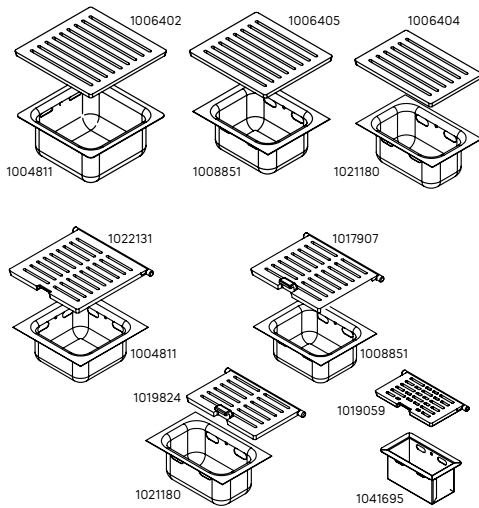

Ascherost/Klapprost/Aschetopf

Artikel	Beschreibung	Art.-Nr.	CHF exkl. MwSt.
Ascherost	220 x 220 mm	1006402	54,00
Ascherost	220 x 195 mm	1006405	51,00
Ascherost	220 x 150 mm	1006404	48,00
Klapprost	220 x 230 mm	1022131	62,00
Klapprost	220 x 195 mm	1017907	54,00
Klapprost	220 x 150 mm	1019824	51,00
Klapprost	180 x 110 mm	1019059	41,00
Aschetopf	220 x 220 mm	1004811	54,00
Aschetopf	177 x 215 mm	1008851	51,00
Aschetopf	215 x 139 mm	1021180	51,00
Aschetopf	70 x 98 mm	1041695	49,00

Glaszuschnitt

Artikel	Beschreibung	Art.-Nr.	CHF exkl. MwSt.
Glaskeramik	pro m²	1004769	982,00

Silikon

Artikel	Beschreibung	Art.-Nr.	CHF exkl. MwSt.
Hitzebest B1 340, schwarz, 310 ml Kartusche	Hinweis: bis 260°C	1005289	29,00

Ofenlack

Artikel	Beschreibung	Art.-Nr.	CHF exkl. MwSt.
Sprühdose, Lotus Schwarz für Cheminée-Einsätze ab Januar 2019	150 ml	1062991	39,00
Sprühdose, Lotus Schwarz für Cheminée-Einsätze ab Januar 2019	400 ml	1062993	51,00
Sprühdose, schwarz, temperaturbeständig Treibmittel FCKW-frei für Cheminée-Einsätze bis Januar 2019	150 ml	1005111	43,00