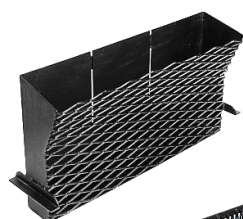

Munot Glutkorb gewölbt	
MUN3060	Mittel: 50/28/8 cm (Atlanta, Bijou, Struktura, Prisma)	142.00
MUN3061	Gross: 60/28/8 cm (Cresta)	164.00