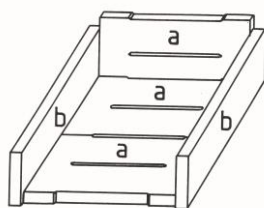

MUN3103 **Ersatz-Schamottierung klein** 95.00
für MUNOT-Jolly
18 kg

MUN3201 **Munot Ersatz Schamottestein «a»** 37,2/17/3 cm 19.00

MUN3202 **Munot Ersatz Schamottestein «b»** 38,5/13,5/3 cm 19.00

MUN3203 **Munot Ersatz Schamottestein «c»** 38,5/17/3 cm 19.00

MUN3204 **Munot Ersatz Schamottestein «d»** 35/13,5/3 cm 19.00

MUN3205 **Munot Ersatz Schamottestein «e»** 28,2/26/3 cm 28.00

MUN3206 **Munot Ersatz Schamottestein «l»** 33,5/26/3 cm 28.00

MUN4001 **Munot Keramik Plättli einzeln** 11,5/23,5 cm 9.50