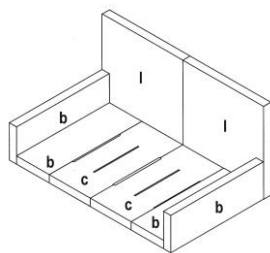

MUN3100 **Ersatz-Schamottierung gross** 170.00
für MUNOT-Cresta
33 kg