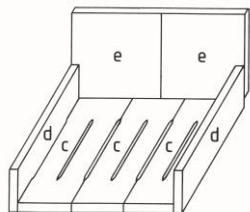

MUN3102 **Ersatz-Schamottierung mittel** 151.00
für MUNOT-Bijou, -Prisma, -Struktura
26 kg