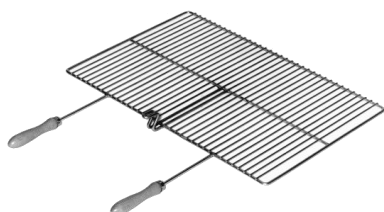

2015.00

mit Haube aus **Kupfer**

aus Waschbeton

(Bild links)

Tiefe / Breite / Höhe: 85 / 95 / 165 cm

Nutzfläche Grillrost: 57 / 37 cm, 529 kg

Preis inkl. Aschenschublade, Chamotteeinlage,

Hülse für Schwenkarm,

Preis inkl. Aschenschublade, Chamotteeinlage,

Hülse für Schwenkarm,

Bratkorhalterung und Grillrost.

	Munot Einschieberost CrNi	
MUN3010	Klein: 37 / 46 cm (Jolly)	104.00
MUN3011	Mittel: 37 / 59,5 cm (Atlanta, Bijou, Struktura, Prisma)	142.00
MUN3012	Gross: 39 / 71,5 cm (Cresta)	158.00
MUN3013	Holzgriff zu Rost	9.00

	Munot Bratkorb CrNi	
MUN3020	Klein: 0.8 / 64 cm / Korb 30 cm (Jolly)	104.00
MUN3021	Mittel: 0.8 / 77,5 cm / Korb 37,5cm (Atl., Bijou, Struk.)	125.00
MUN3022	Gross: 0.8 / 93 cm / Korb 51 cm (Cresta)	142.00