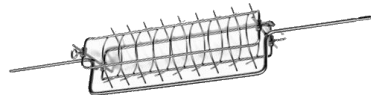

Bratkorhalterung und Grillrost.

MUN2010

Munot Cheminée JOLLY

1470.00

mit Haube aus **Beton**

aus Waschbeton

Tiefe / Breite / Höhe: 80 / 78 / 158 cm

Nutzfläche Grillrost: 57 / 37 cm, 407 kg

Preis inkl. Aschenschublade, Chamotteeinlage,

Hülse für Schwenkarm,

Bratkorhalterung und Grillrost.

	Munot Einschieberost CrNi	
MUN3010	Klein: 37 / 46 cm (Jolly)	104.00
MUN3011	Mittel: 37 / 59,5 cm (Atlanta, Bijou, Struktura, Prisma)	142.00
MUN3012	Gross: 39 / 71,5 cm (Cresta)	158.00
MUN3013	Holzgriff zu Rost	9.00